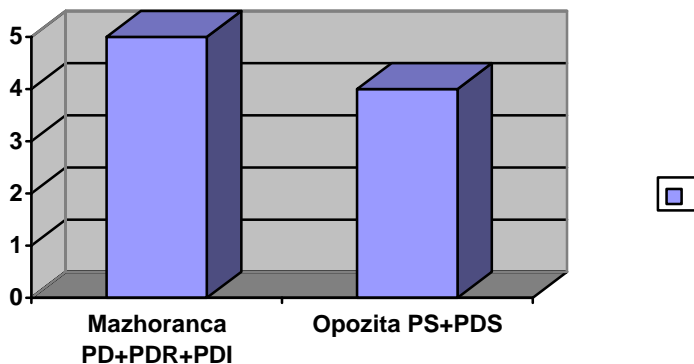

KOMISIONI I STREHIMIT, SHERBIMEVE PUBLIKE DHE I BRENDESHEM.

1. Igli	Cara	KRYETAR	PD
2. Veziko	Kerraj	ZV/KRYETAR	PS
3. Vedat	Sazani	ANETAR	PD
4. Andi	Lila	“	PD
5. Ismail	Dervishi	“	PD
6. Ilir	Haznedari	“	PDR
7. Sotir	Ngresi	“	PS
8. Altin	Buka	“	PAD
9. Silvana	Maksuti	“	LSI

Mazhoranca PD+PDR	Opozita PS+LSI+PAD
5	4

KOMISIONI MBROJTJA CIVILE DHE SIGURIA PUBLIKE

1. Vasil	Habili	KRYETAR	LSI
2. Sadik	Berisha	ZV/KRYET	LZHK
3. Frederik	Tufa	ANETAR	PD
4. Astrit	Kotaj	“	PS