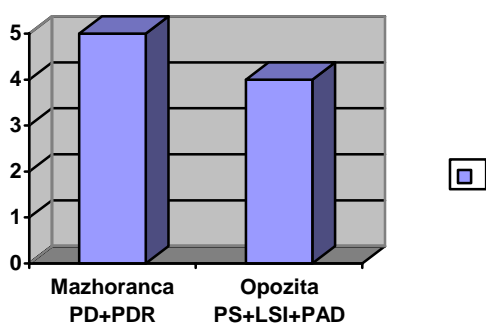

KOMISIONI I STREHIMIT, SHERBIMEVE PUBLIKE DHE I BRENDESHEM.

1. Igli	Cara	KRYETAR	PD
2. Veziko	Kerraj	ZV/KRYETAR	PS
3. Vedat	Sazani	ANETAR	PD
4. Andi	Lila	“	PD
5. Ismail	Dervishi	“	PD
6. Ilir	Haznedari	“	PDR
7. Sotir	Ngresi	“	PS
8. Altin	Buka	“	PAD
9. Silvana	Maksuti	“	LSI

Mazhoranca PD+PDR	Opozita PS+LSI+PAD
5	4