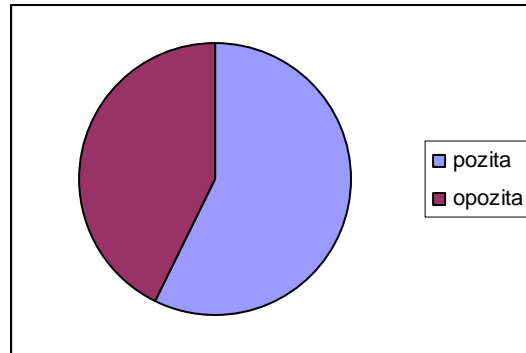

VITI 2007

LISTA EMERORE E KESHILLTAREVE QE DO TE PERFAQESOJNE SUBJEKTET POLITIKE NE KOMISIONET E PERHERESHME TE KESHILLIT BASHKIAK.

KOMISIONI I MANDATEVE

SUBJ.POLITIK

1. Frederik Tufa	KRYETAR	PD
2. Veziko Kerraj	SEKRETAR	PS
3. Dilaver Tepelena	ANETAR	PR

Mzhoranca PD+PR	Opozita PS
2	1

KOMISIONI I FINANCES,BUXHETIT DHE TATIM-TARIFA

1. Arqile Goreja	KRYETAR	PD
2. Gezim Agasi	ZV/KRYETAR	PS
3. Ismail Dervishi	ANETAR	PD
4. Xhevdet Hyseni	“	PD
5. Ilija Ilija	“	PDR
6. Petrit Cercizi	“	PDI
7. Roland Xhelili	“	PS
8. Dhurata Milaqi	“	PS
9. Ilija Milloshi	“	PDS

Mazhoranca PD+PDR+PDI	Opozita PS+PDS
5	4