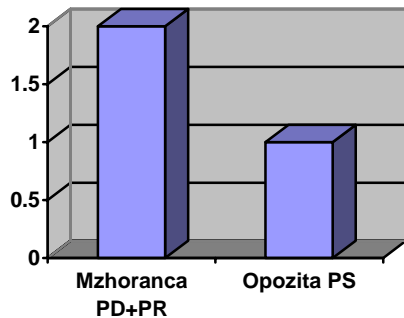

VITI 2007

LISTA EMERORE E KESHILLTAREVE QE DO TE PERFAQESOJNE SUBJEKTET POLITIKE NE KOMISIONET E PERHERESHME TE KESHILLIT BASHKIAK.

KOMISIONI I MANDATEVE

SUBJ.POLITIK

1. Frederik Tufa	KRYETAR	PD
2. Veziko Kerraj	SEKRETAR	PS
3. Dilaver Tepelena	ANETAR	PR

Mzhoranca PD+PR	Opozita PS
2	1

KOMISIONI I FINANCES,BUXHETIT DHE TATIM-TARIFA

1. Arqile Goreja	KRYETAR	PD
2. Gezim Agasi	ZV/KRYETAR	PS
3. Ismail Dervishi	ANETAR	PD
4. Xhevdet Hyseni	“	PD
5. Ilija Ilija	“	PDR
6. Petrit Cercizi	“	PDI
7. Roland Xhelili	“	PS
8. Dhurata Milaqi	“	PS
9. Ilija Milloshi	“	PDS

Mazhoranca PD+PDR+PDI	Opozita PS+PDS
5	4